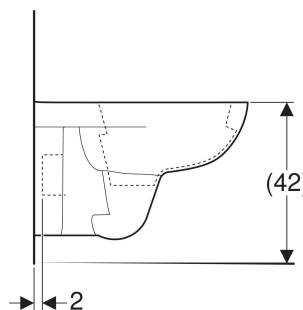

Vaso sospeso a cacciata Geberit Selnova

DESTINAZIONI D'USO

- Per cassette di risciacquo da incasso
- Per passo rapido

PROPRIETÀ

- Sospeso
- Vaso a cacciata
- Con brida di risciacquo

- Risciacquo con 4 l

DATI TECNICI

Materiale	Vetrochina
Distanza dei fissaggi	18 cm
Regolabile in altezza	No

MATERIALE IN DOTAZIONE

- Vaso

DA ORDINARE SEPARATAMENTE

- Sedile del vaso

INFO

- Risciacquo tasto grande a 4 litri

No. art.	Colore / superficie	B cm	H cm	T cm
500.260.01.7	Bianco	36	33	53