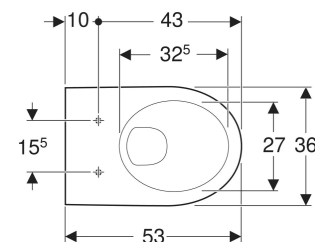

Vaso sospeso a cacciata Geberit Selnova

DESTINAZIONI D'USO

- Per cassette di risciacquo da incasso
- Per passo rapido

PROPRIETÀ

- Sospeso
- Vaso a cacciata
- Con brida di risciacquo

- Risciacquo con 4 l

DATI TECNICI

Materiale	Vetrochina
Distanza dei fissaggi	18 cm
Regolabile in altezza	No

MATERIALE IN DOTAZIONE

- Vaso

DA ORDINARE SEPARATAMENTE

- Sedile del vaso

INFO

- Risciacquo tasto grande a 4 litri

No. art.	Colore / superficie	B cm	H cm	T cm
500.260.01.7	Bianco	36	33	53