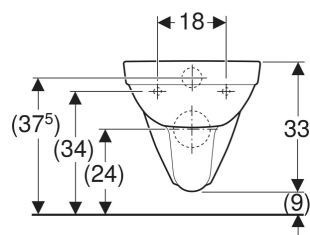

Vaso sospeso a cacciata Geberit Selnova

DESTINAZIONI D'USO

- Per cassette di risciacquo da incasso
- Per passo rapido

PROPRIETÀ

- Sospeso
- Vaso a cacciata
- Con brida di risciacquo

- Risciacquo con 4 l

DATI TECNICI

Materiale	Vetrochina
Distanza dei fissaggi	18 cm
Regolabile in altezza	No

MATERIALE IN DOTAZIONE

- Vaso

DA ORDINARE SEPARATAMENTE

- Sedile del vaso

INFO

- Risciacquo tasto grande a 4 litri

No. art.	Colore / superficie	B cm	H cm	T cm
500.260.01.7	Bianco	36	33	53